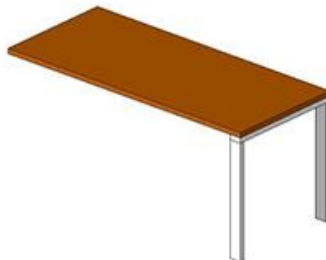

ESCRITORIO BENCH

Cubierta en laminado de 25 mm y canto de PVC de 2 mm, Estructura en acero electro pintada perfil cuadrado 50/50

Opcional faldón y caja eléctrica

Medidas:120x60x75

ID: 1222668

$: 144.815.-

Medidas:140x60x75

ID: 1270450

$: 159.303.-

Medidas:150x70x75 faldón

ID: 1129195

$: 206,734.-

Medidas:160x80x75

ID: 1170747

$: 206,786.-

Medidas:170x70x75 faldón

ID: 1121274

$: 250,877.-

Medidas:180x70x75

ID: 1170749

$: 216,809.-

Medidas:150x60x75

ID: 1129630

$: 216,809.-

Medidas:125x40x61,5

ID: 1129655

$: 229,000.-