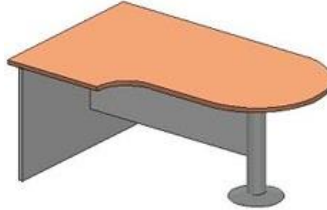

Medidas: 180x70/100x75

ID: 1153148

$: 229,000.-

ESTACION DE TRABAJO TIPO L

Estación de trabajo en L con cubiertas de 25 mm laminado y frentes de cajón laminados Estructura bench y faldón metálico. Incluye cajonera pedestal de 2 cajones y 1 kardex.